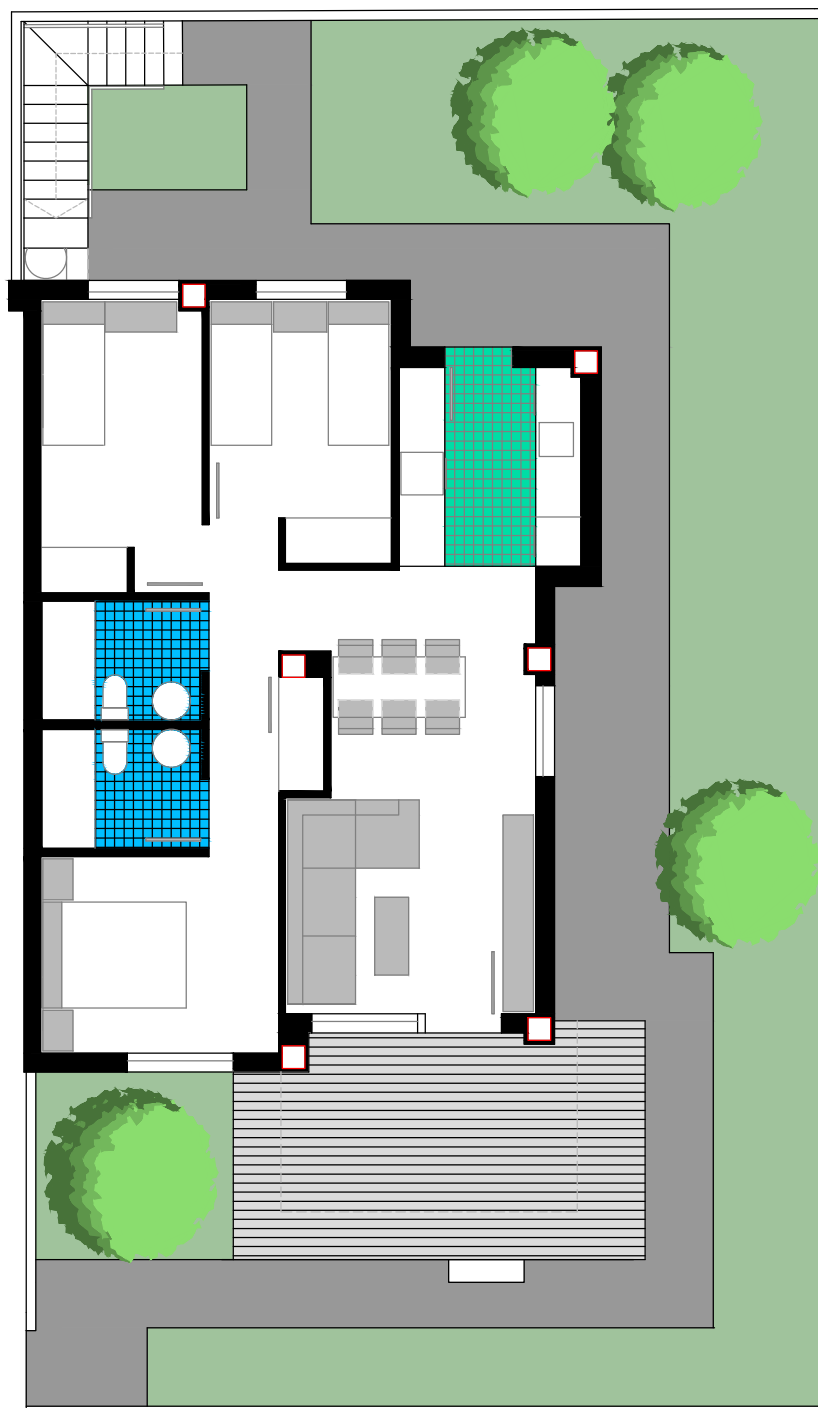

4

Calles. Benimeli y Rafol.
Parcela B. UE-3
VERGER.ALICANTE

**Vivienda 4
Planta Baja**

PLANTA BAJA

SOLARIUM

SUPERFICIE APROXIMADAS	m2
VIVIENDA TIPO.....	71.02
TERRAZA CUBIERTA	9.34
SUPERFICIE CONSTRUIDA.....	80.36
+TERRAZA DESCUBIERTA.....	6.75
+SOLARIUM	71.27
PARCELA	196.54