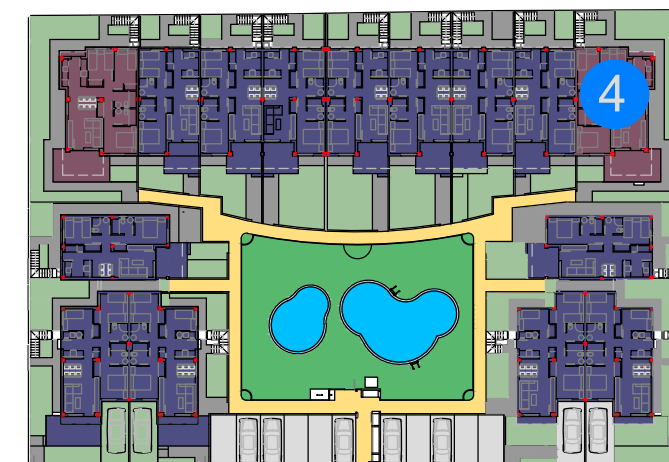

4

Calles. Benimeli y Rafol.
Parcela B. UE-3
VERGER.ALICANTE

**Vivienda 4
Planta Baja**

PLANTA BAJA

SOLARIUM

SUPERFICIE APROXIMADAS	m2
VIVIENDA TIPO.....	71.02
TERRAZA CUBIERTA	9.34
SUPERFICIE CONSTRUIDA.....	80.36
+TERRAZA DESCUBIERTA.....	6.75
+SOLARIUM	71.27
PARCELA	196.54