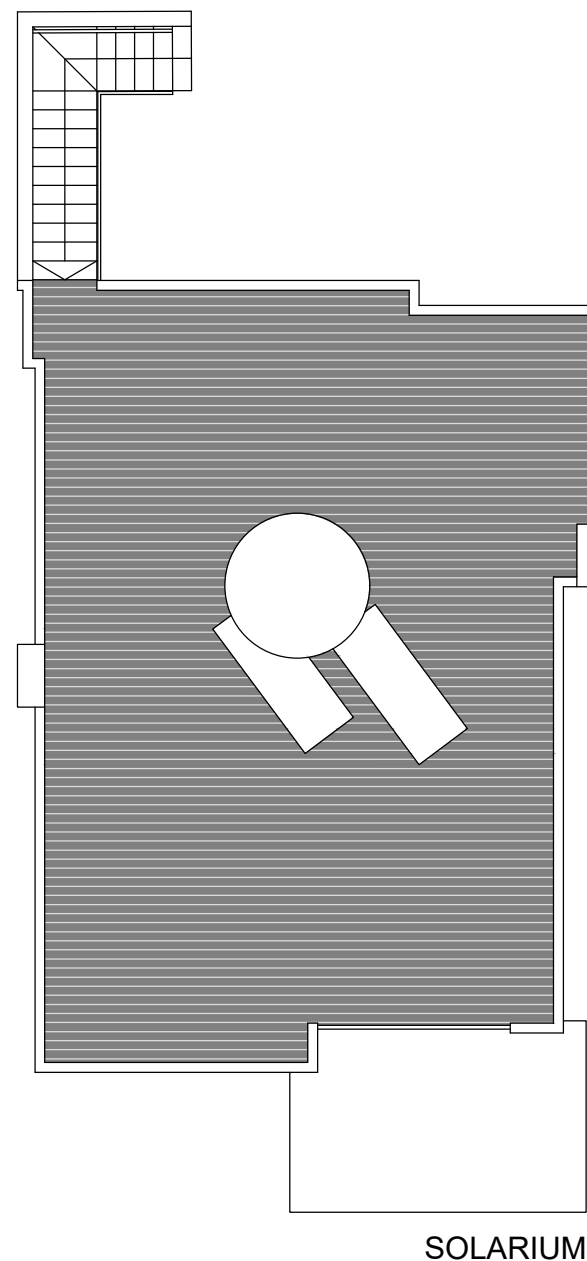

4

Calles. Benimeli y Rafol.
Parcela B. UE-3
VERGER.ALICANTE

**Vivienda 4
Planta Baja**

PLANTA BAJA

SOLARIUM

SUPERFICIE APROXIMADAS	m2
VIVIENDA TIPO.....	71.02
TERRAZA CUBIERTA	9.34
SUPERFICIE CONSTRUIDA.....	80.36
+TERRAZA DESCUBIERTA.....	6.75
+SOLARIUM	71.27
PARCELA	196.54